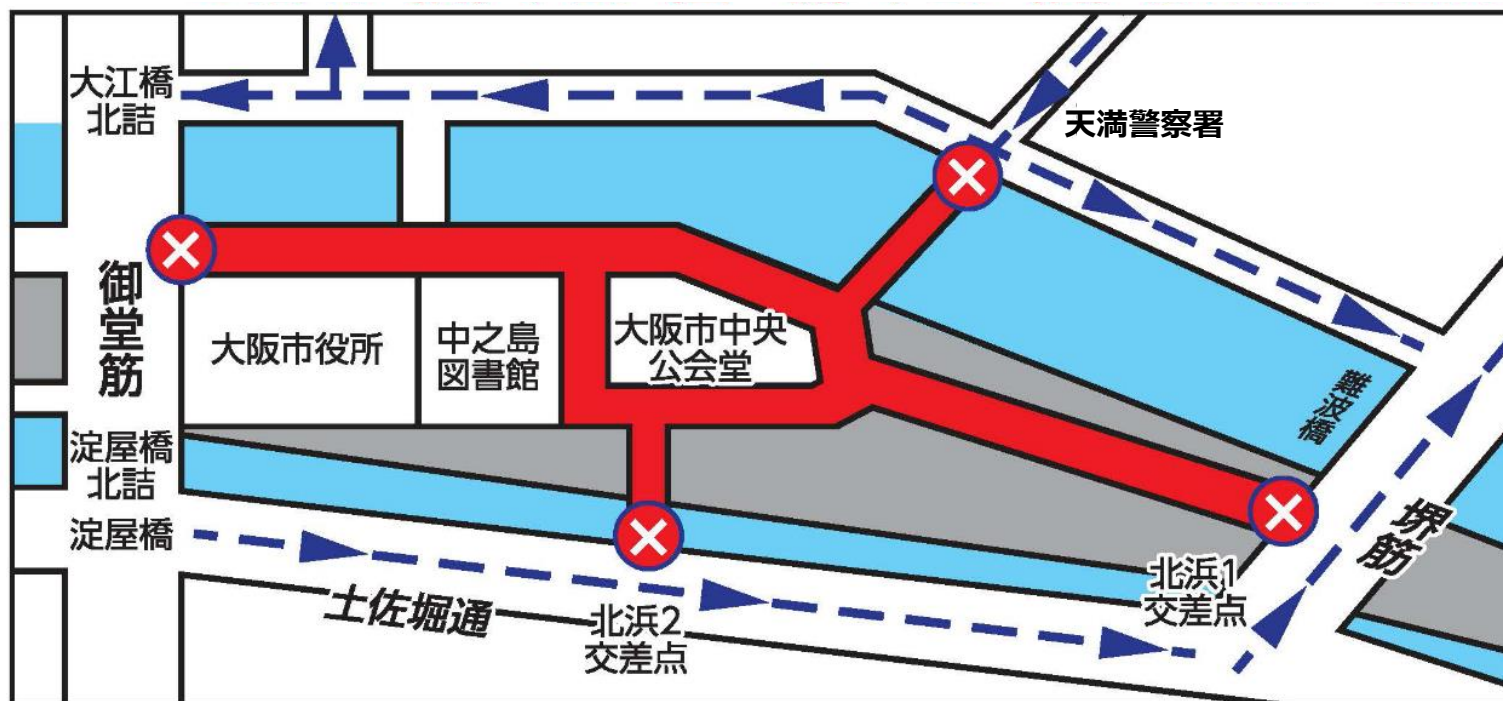

OSAKA光のルネサンス2018では、会場の一部において車両通行規制を行う予定です。周辺は大変混雑いたしますので、バスや乗用車の一時乗降はご遠慮ください。また会場へは公共交通の利用をお勧めください。

車両通行止めのお知らせ

OSAKA光のルネサンス2018開催に伴い、車両通行止めを行います。ご協力の程、お願い申し上げます。

12/14（金）～12/25（火） 16:00～22:00

※12/16（日）、23（日）、24（月・祝）は10:00～22:00