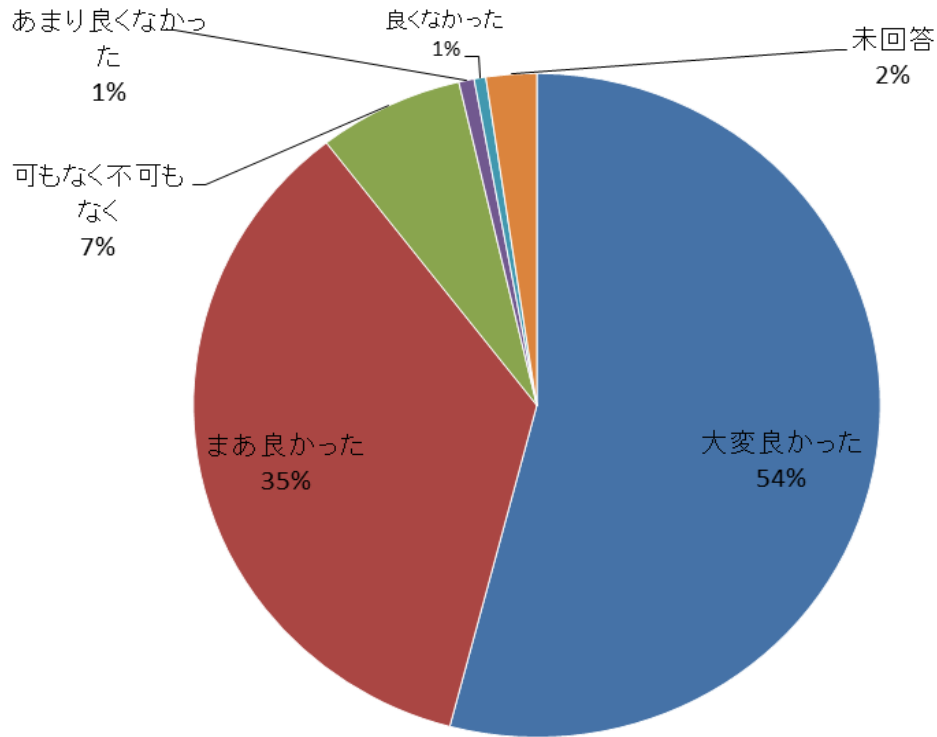

（17）堺の未来に咲く桜（堺桜彩イルミネーション2017）

- ・主催団体 堺市中心市街地活性化協議会・大小路界限『夢』倶楽部・堺駅前商店会
- ・開催期間 平成29年12月1日（金曜日）から平成30年1月15日（月曜日）まで
- ・開催場所 堺市 南海高野線堺東駅前から南海本線堺駅前まで

（18）金剛きらめきイルミネーション2017

- ・主催団体 富田林市
- ・開催期間 平成29年11月26日（日曜日）から平成30年1月21日（日曜日）まで
- ・開催場所 富田林市
市道金剛中央線（金剛ショッピングモールから南海高野線金剛駅までの区間）

（19）浪切ホール2017クリスマスイルミネーション（岸和田カンカンベイエリア ウィンター
イルミネーション）

- ・主催団体 港緑振興会
- ・開催期間 平成29年11月26日（日曜日）から平成29年12月25日（月曜日）まで
- ・開催場所 岸和田市 岸和田市立浪切ホール

【問合せ先】

大阪府府民文化部都市魅力創造局魅力づくり推進課魅力推進・ミュージアムグループ

(電話)06-6210-9304

大阪市経済戦略局観光部観光課 まち魅力担当 (電話)06-6469-5166

【公式HP】 <http://www.hikari-kyoen.com>

大阪・光の饗宴2017 アンケート調査結果

※各会場にて行ったアンケート調査をまとめたもの（回答数4,588）

●「大阪・光の饗宴2017」はいかがでしたか

「大変良かった」と「まあ良かった」を合わせて89%が良かったと回答した。